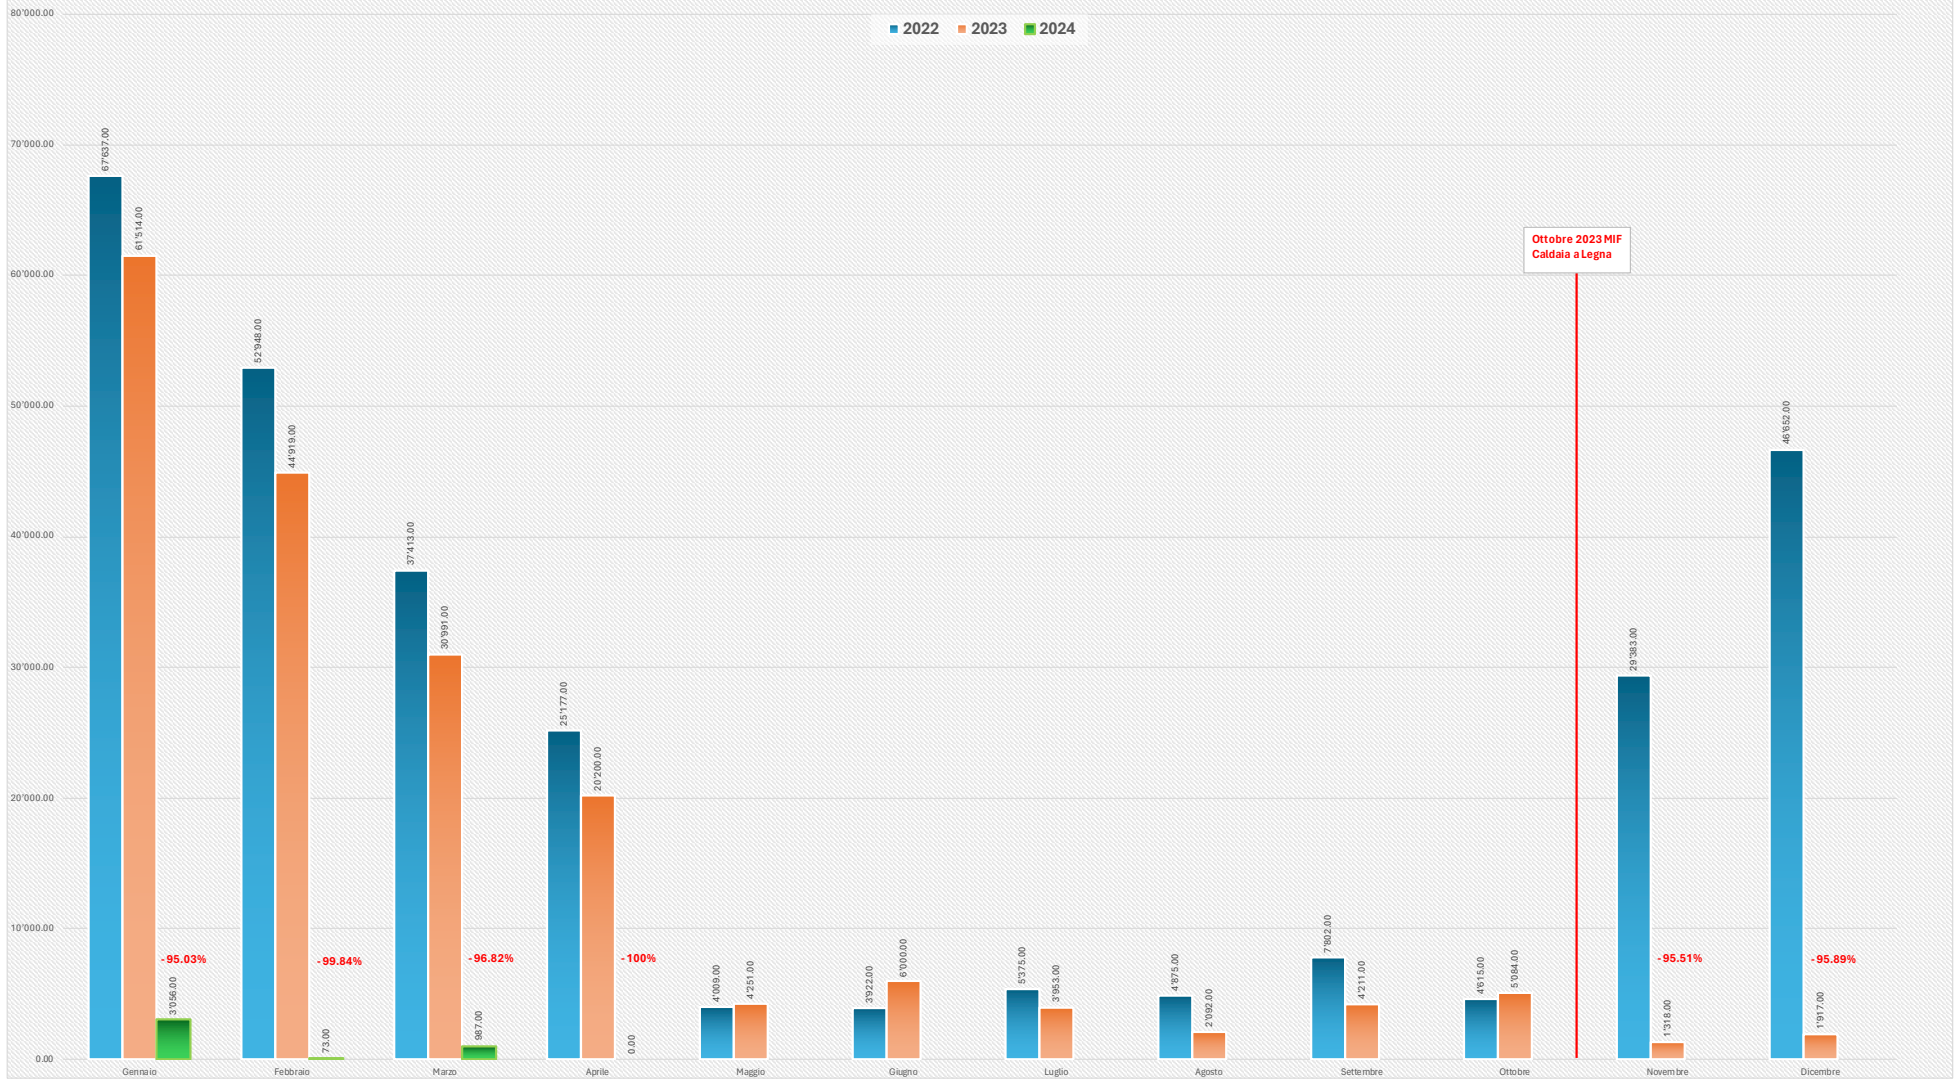

FoxTown Factory Stores

TELERISCALDAMENTO A CIPPATO

Totale superficie riscaldata

con teleriscaldamento a cippato di legna indigena:

71'000 m²

che equivalgono a: **710** appartamenti da 100 m²

Totale emissioni CO2 evitate ogni anno

605'623 kg

che equivalgono a: **258'813 L** di benzina

che equivalgono a: **4'313'554 km** percorsi da un'auto che consuma 6L/100 km

Fonte TCS

Consumo di GAS in m3

■ 2022 ■ 2023 ■ 2024

Ottobre 2023 MIF
Caldia a Legna