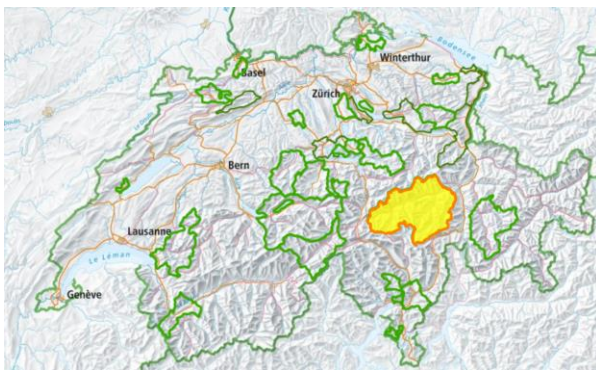

Regiun Surselva